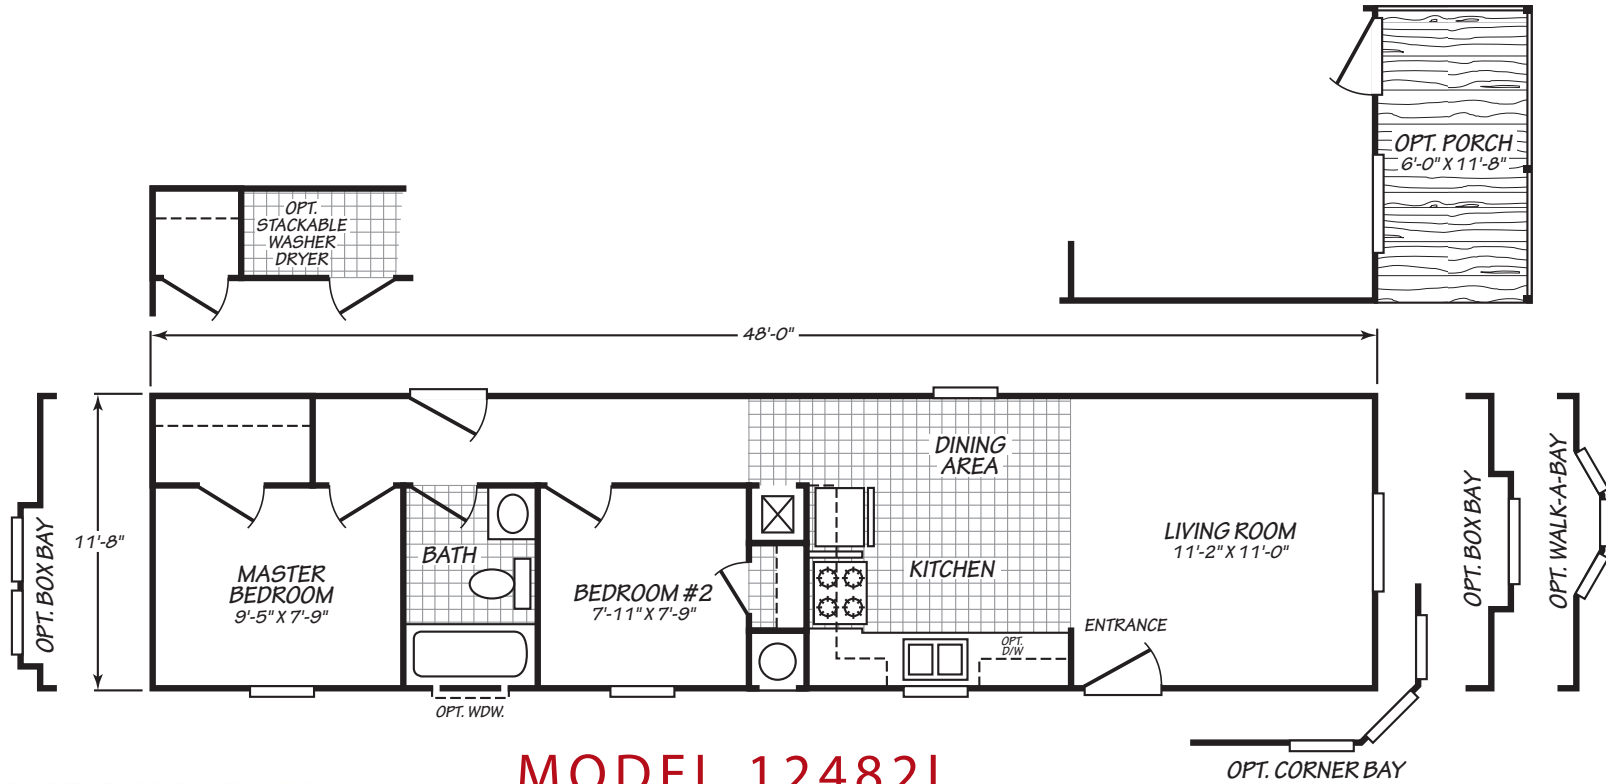

## MODEL 12482L

2 Bedroom • 1 Bath • 559 Square Feet